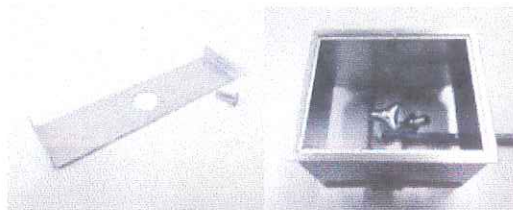

2018.12.21

今回は、新製品の**ステンレス散水栓ボックス床用 ホース口付**をご紹介します。

通常の散水栓ボックスの場合、使用の度にホースを接続する必要があったり、ホースを接続したままだと蓋を開けた状態にする必要があります。

ステンレス散水栓ボックス床用ホース口付はホースの取出し口があるのでホースを繋いだままでの使用が可能です！

また、逆止弁内蔵の自動継手付散水栓が設置できるように高さは **150mm**に設計しています。

別売の**散水栓固定プレート**を取付けることで散水栓と散水栓ボックスのぐらつきを抑えることができます。

品名：ステンレス散水栓ボックス床用
ホース口付

品番：**SB24-10FH**

寸法	価格
高さ 150mm	14,000円

是非、この機会に**ステンレス散水栓ボックス床用 ホース口付**をお試しください。

ご注意：●仕様・価格変更のご注意／製品の仕様及び価格は、予告なく変更することがありますのでご了承ください。●価格は総額表示ではありません。(消費税別途)