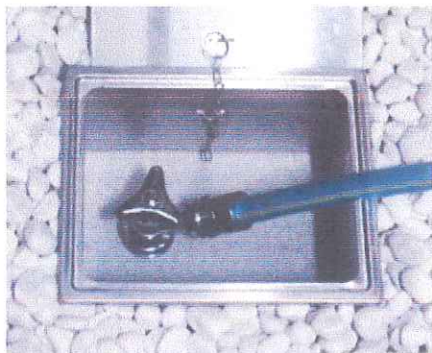

2018.12.21

今回は、新製品の**ステンレス散水栓ボックス床用 ホース口付**をご紹介します。

通常の散水栓ボックスの場合、使用の度にホースを接続する必要があったり、ホースを接続したままだと蓋を開けた状態にする必要があります。

ステンレス散水栓ボックス床用ホース口付はホースの取出し口があるのでホースを繋いだままでの使用が可能です！

また、逆止弁内蔵の自動継手付散水栓が設置できるように高さは **150mm**に設計しています。

別売の**散水栓固定プレート**を取付けることで散水栓と散水栓ボックスのぐらつきを抑えることができます。

品名：ステンレス散水栓ボックス床用
ホース口付

品番：**SB24-10FH**

寸法	価格
高さ 150mm	14,000円

是非、この機会に**ステンレス散水栓ボックス床用 ホース口付**をお試しください。

ご注意：●仕様・価格変更のご注意／製品の仕様及び価格は、予告なく変更することがありますのでご了承ください。●価格は総額表示ではありません。(消費税別途)